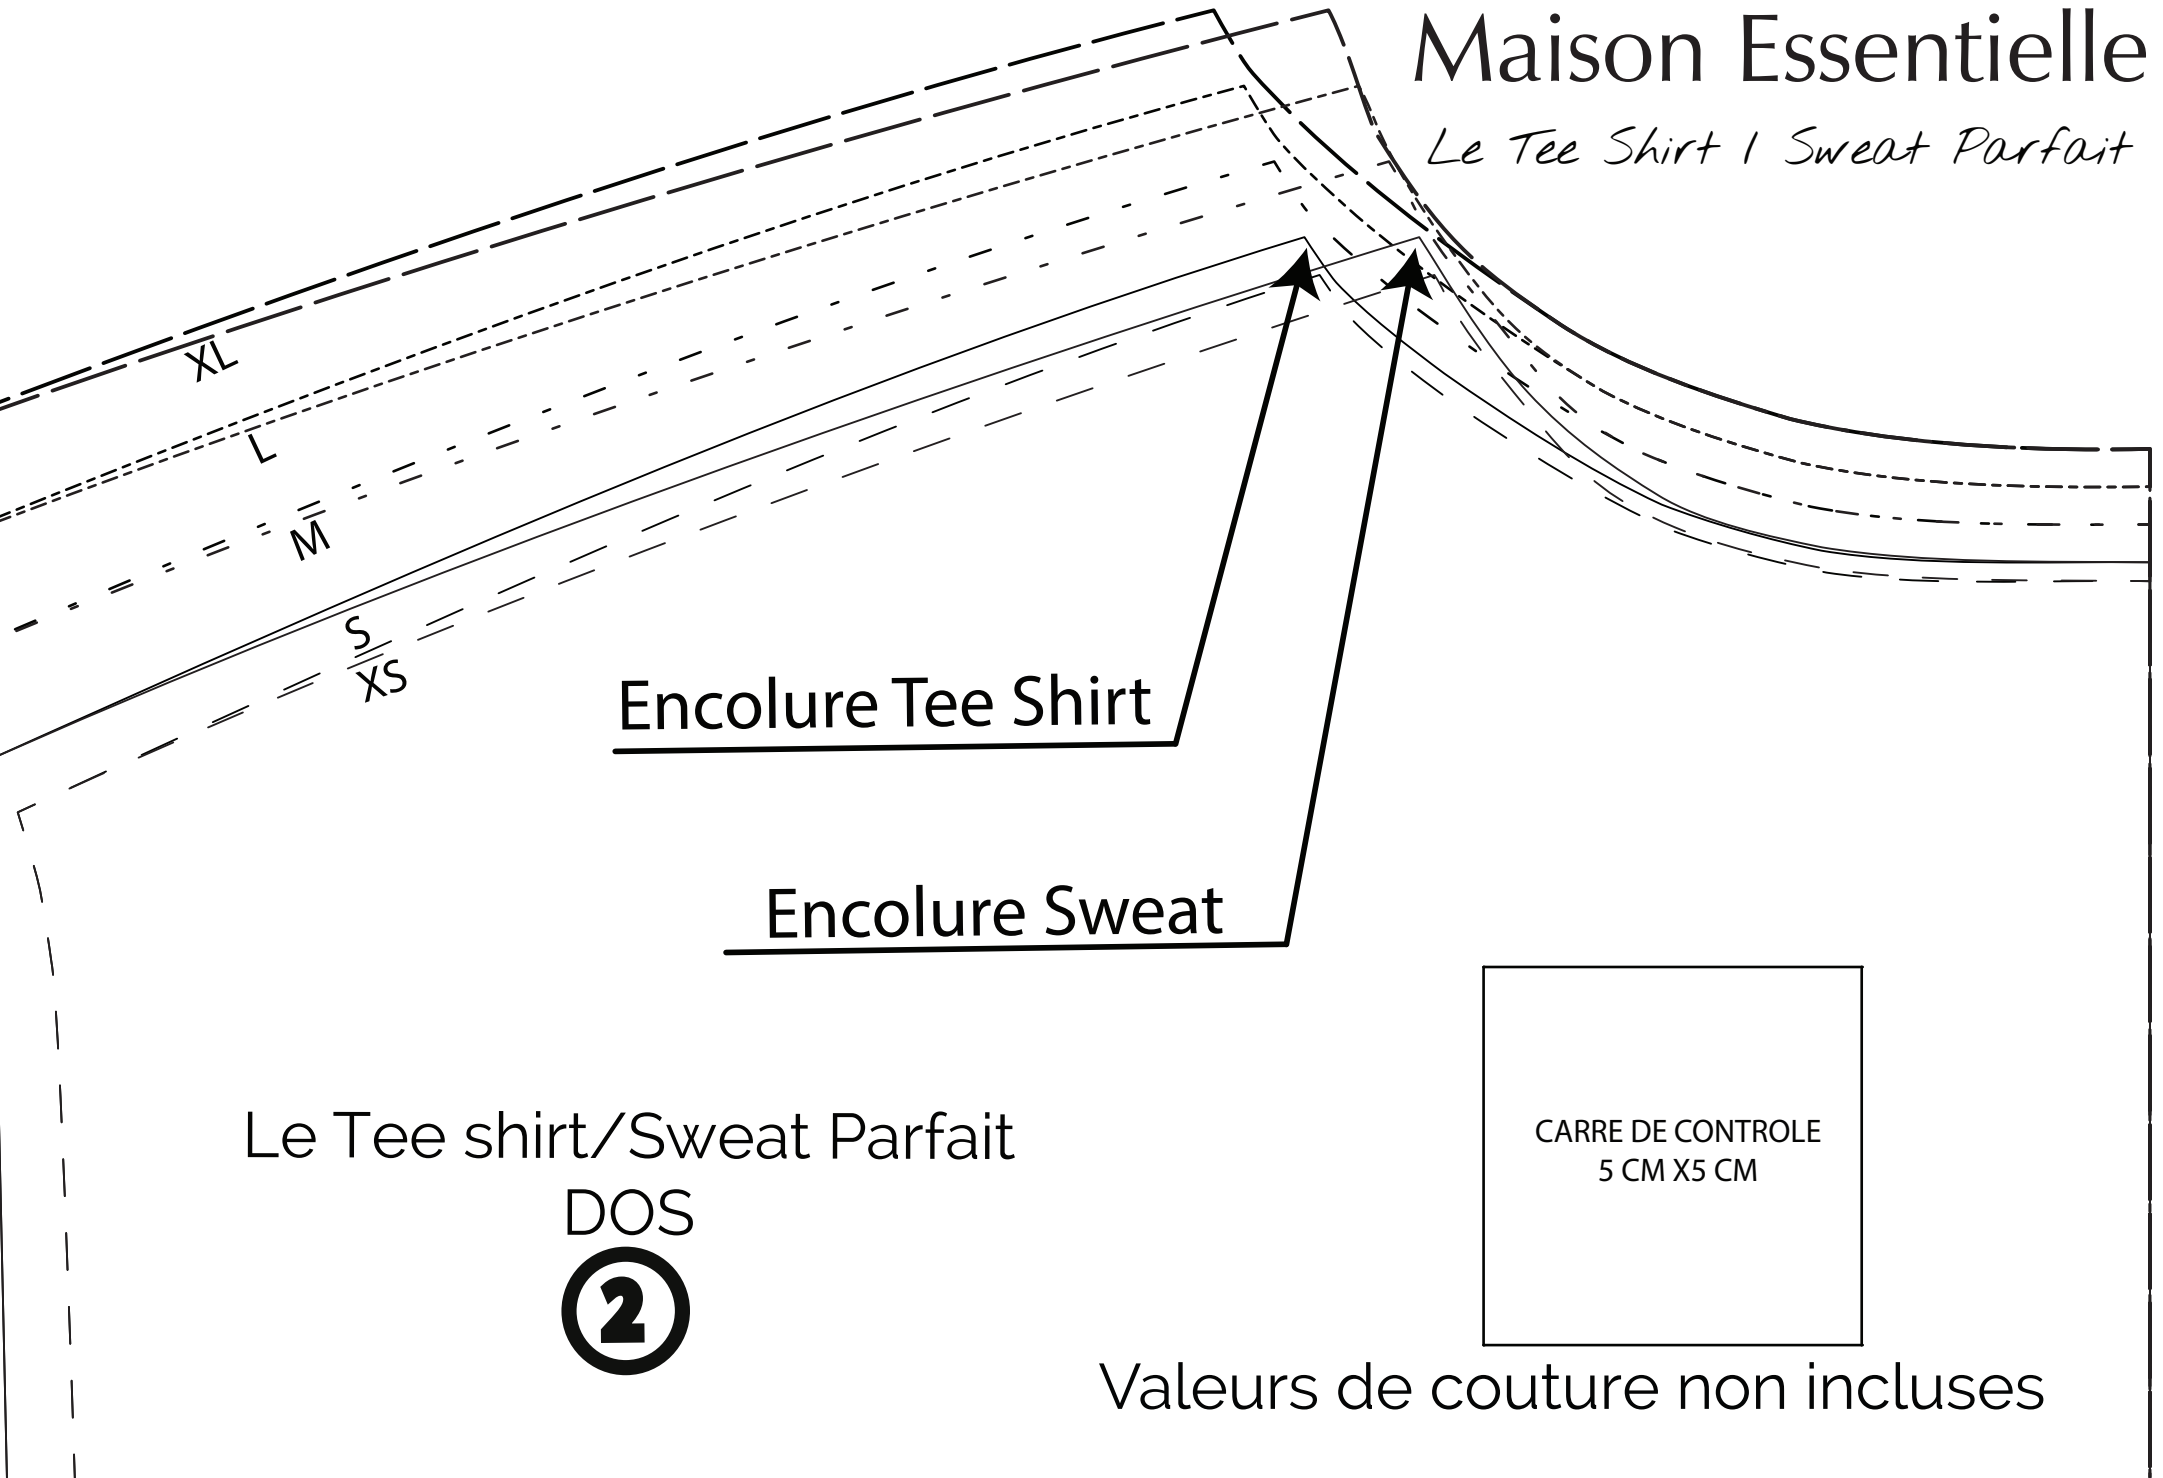

Maison Essentielle

Le Tee Shirt / Sweat Parfait

Encolure Tee Shirt

Encolure Sweat

Le Tee shirt/Sweat Parfait
DEVANT

①

CARRE DE CONTROLE
5 CM X 5 CM

Valeurs de couture non incluses

Maison Essentielle

Le Tee Shirt / Sweat Parfait

Encolure Tee Shirt

Encolure Sweat

Le Tee shirt/Sweat Parfait

DOS

2

CARRE DE CONTROLE
5 CM X 5 CM

Valeurs de couture non incluses

Maison Essentielle

Le Tee Shirt / Sweat Parfait

	Le Tee Shirt / Sweat Parfait				
	Bande d'encolure bord côte ou tissu principal				
	Pour le Sweat				
	4				
		X1 AU PLI			
			XS S	M	L XL

Valeurs de couture non incluses