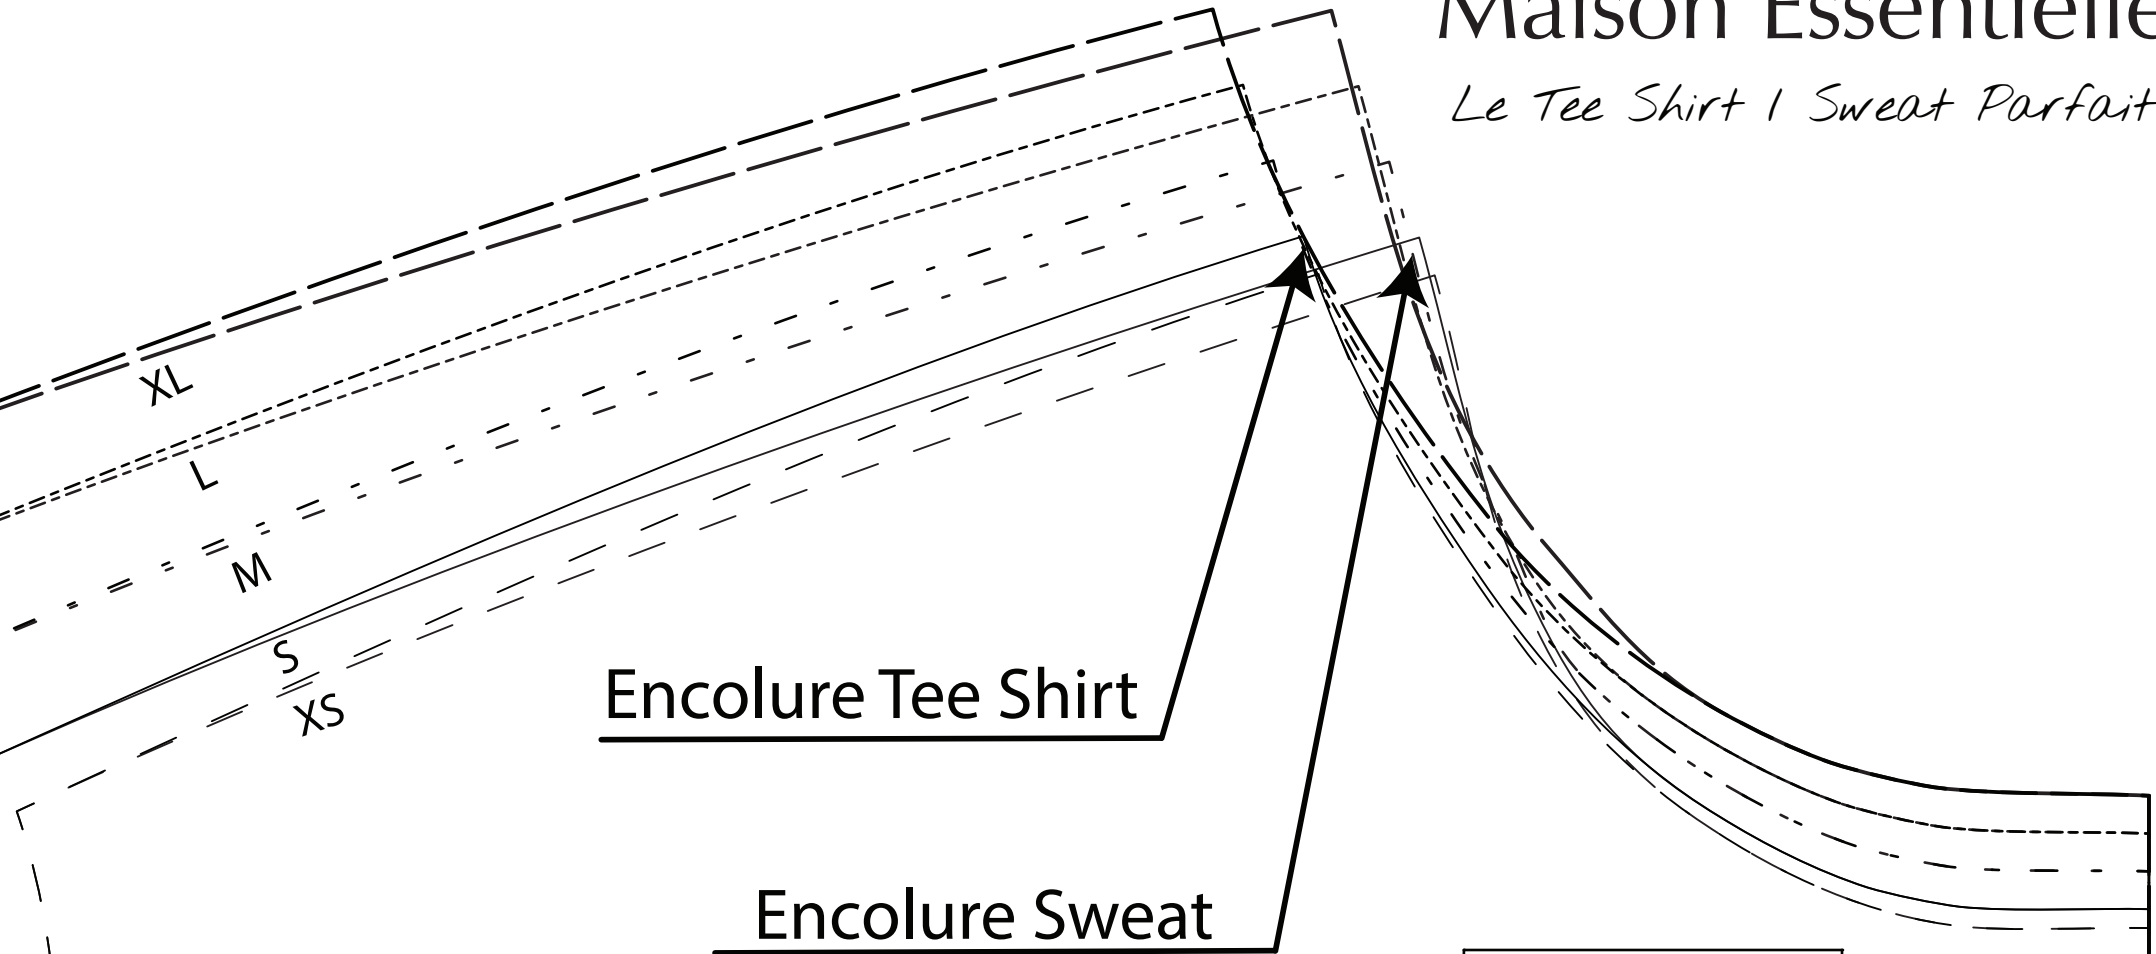

Maison Essentielle

Le Tee Shirt / Sweat Parfait

Encolure Tee Shirt

Encolure Sweat

Le Tee shirt/Sweat Parfait
DEVANT

①

CARRE DE CONTROLE
5 CM X 5 CM

Valeurs de couture non incluses

Maison Essentielle

Le Tee Shirt / Sweat Parfait

Encolure Tee Shirt

Encolure Sweat

Le Tee shirt/Sweat Parfait

DOS

2

CARRE DE CONTROLE
5 CM X 5 CM

Valeurs de couture non incluses

Maison Essentielle

Le Tee Shirt / Sweat Parfait

	Le Tee Shirt / Sweat Parfait				
	Bande d'encolure bord côte ou tissu principal				
	Pour le Sweat				
	4				
		X1 AU PLI			
			XS S	M	L XL