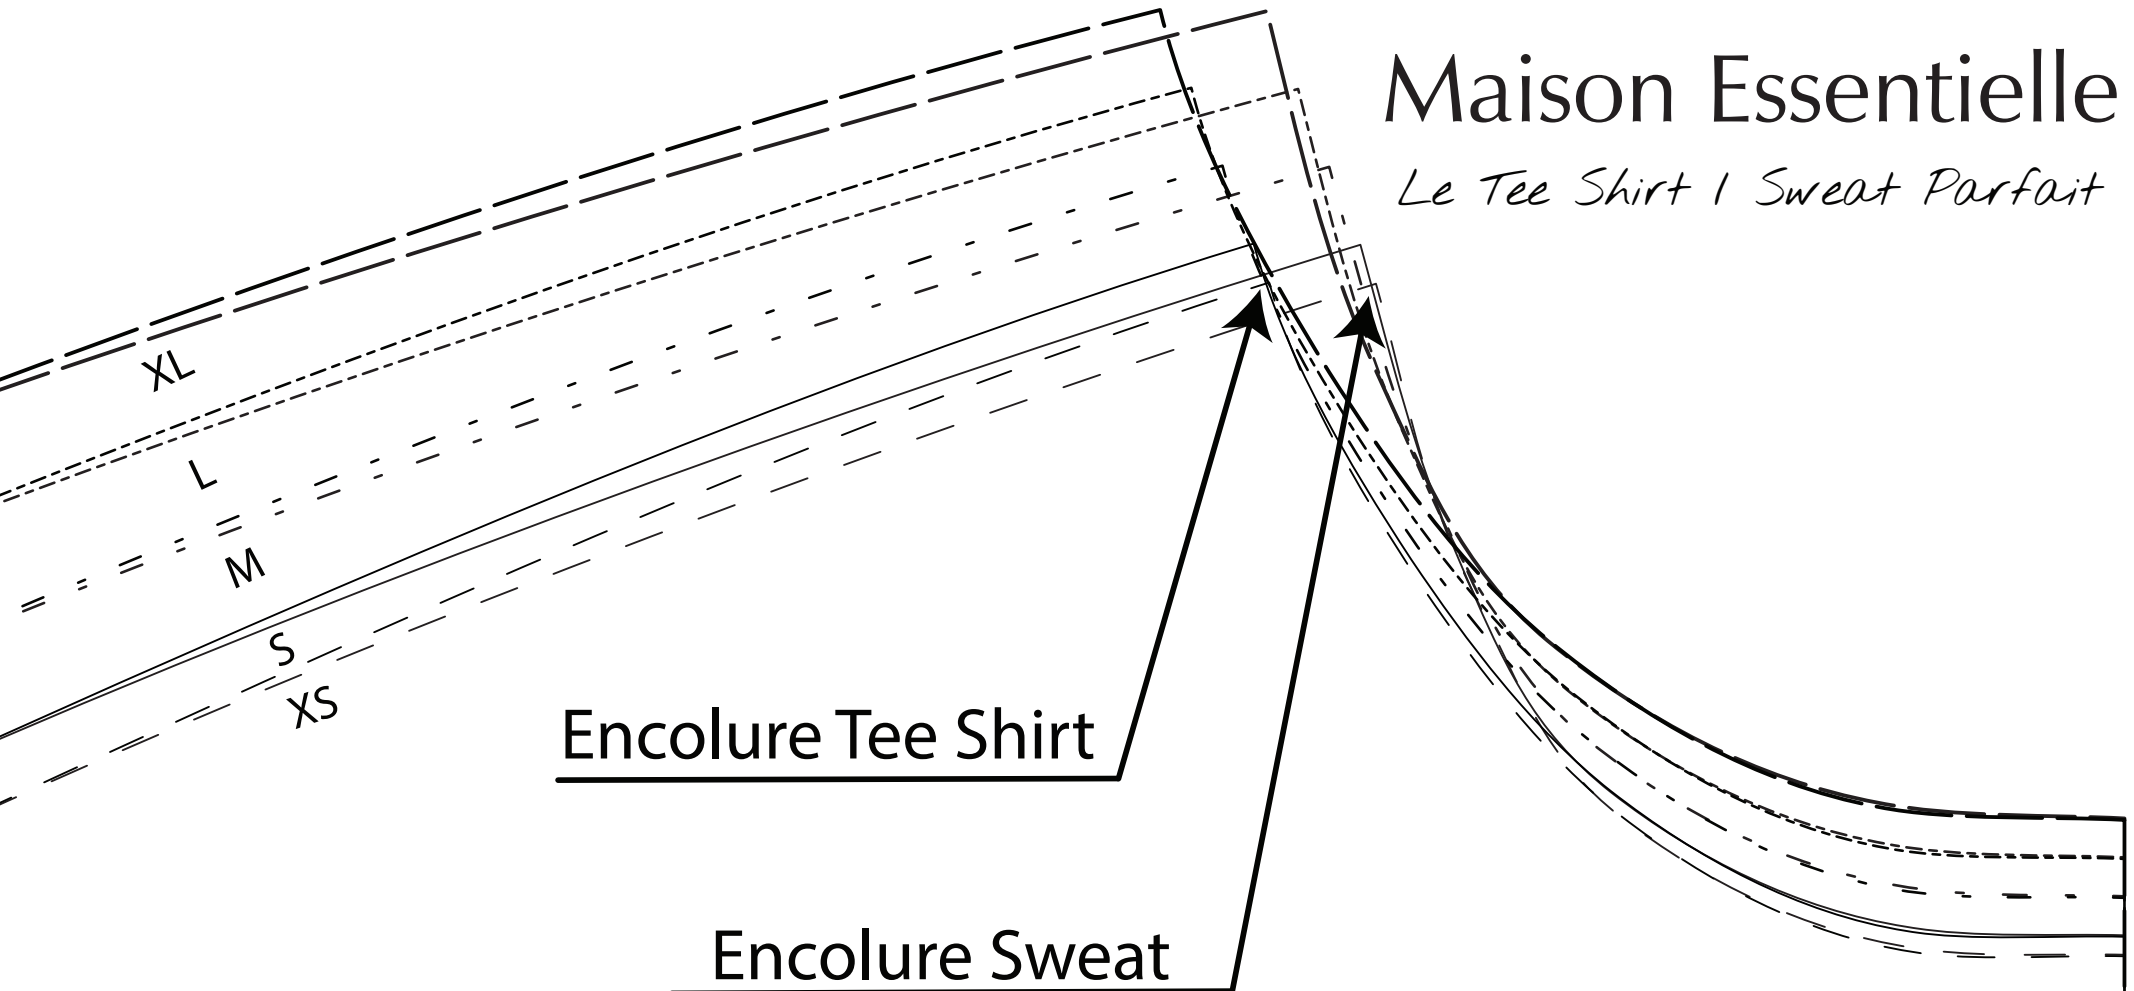

Maison Essentielle

Le Tee Shirt / Sweat Parfait

Le Tee shirt/Sweat Parfait

DOS

2

Valeurs de couture 1cm incluses

Maison Essentielle

Le Tee Shirt / Sweat Parfait

Le Tee shirt/Sweat Parfait
DEVANT

①

Valeurs de couture 1cm incluses